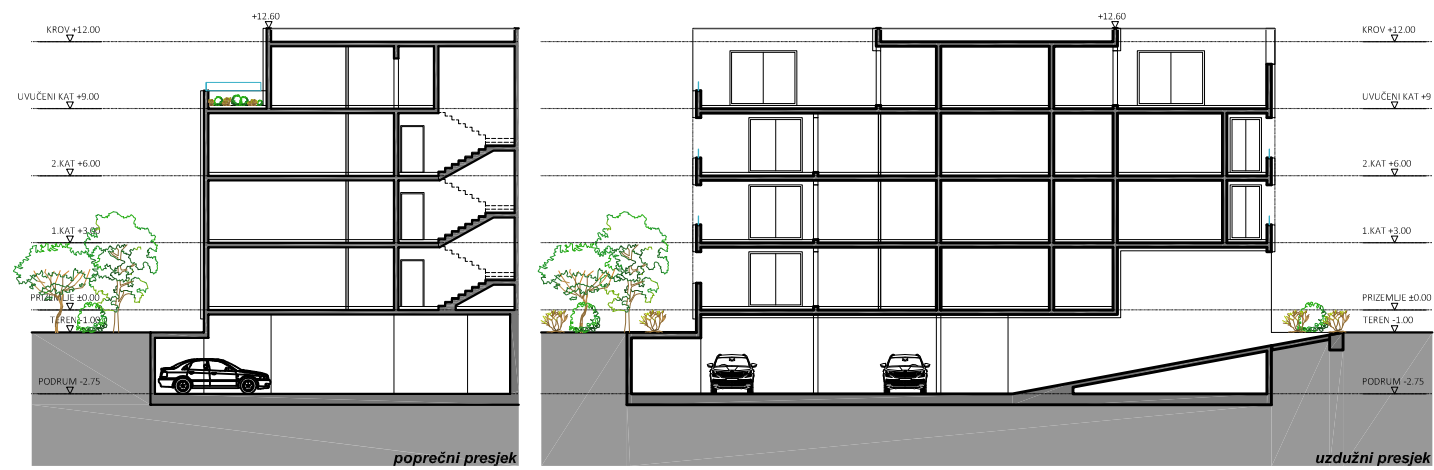

KARINSKA ULICA

STAMBENA GRAĐEVINA_kc4838/1_koTREŠNJEVKA

Z A G R E B_NATJEČAJNI RAD_IDEJNO RJEŠENJE

KARINSKA ULICA

STAMBENA GRAĐEVINA_kc4838/1_koTREŠNJEVKA

ZAGREB_NATJEČAJNI RAD_IDEJNO RJEŠENJE

02

južno pročelje

istočno pročelje

sjeverno pročelje

pogled sa Zagrebačke avenije